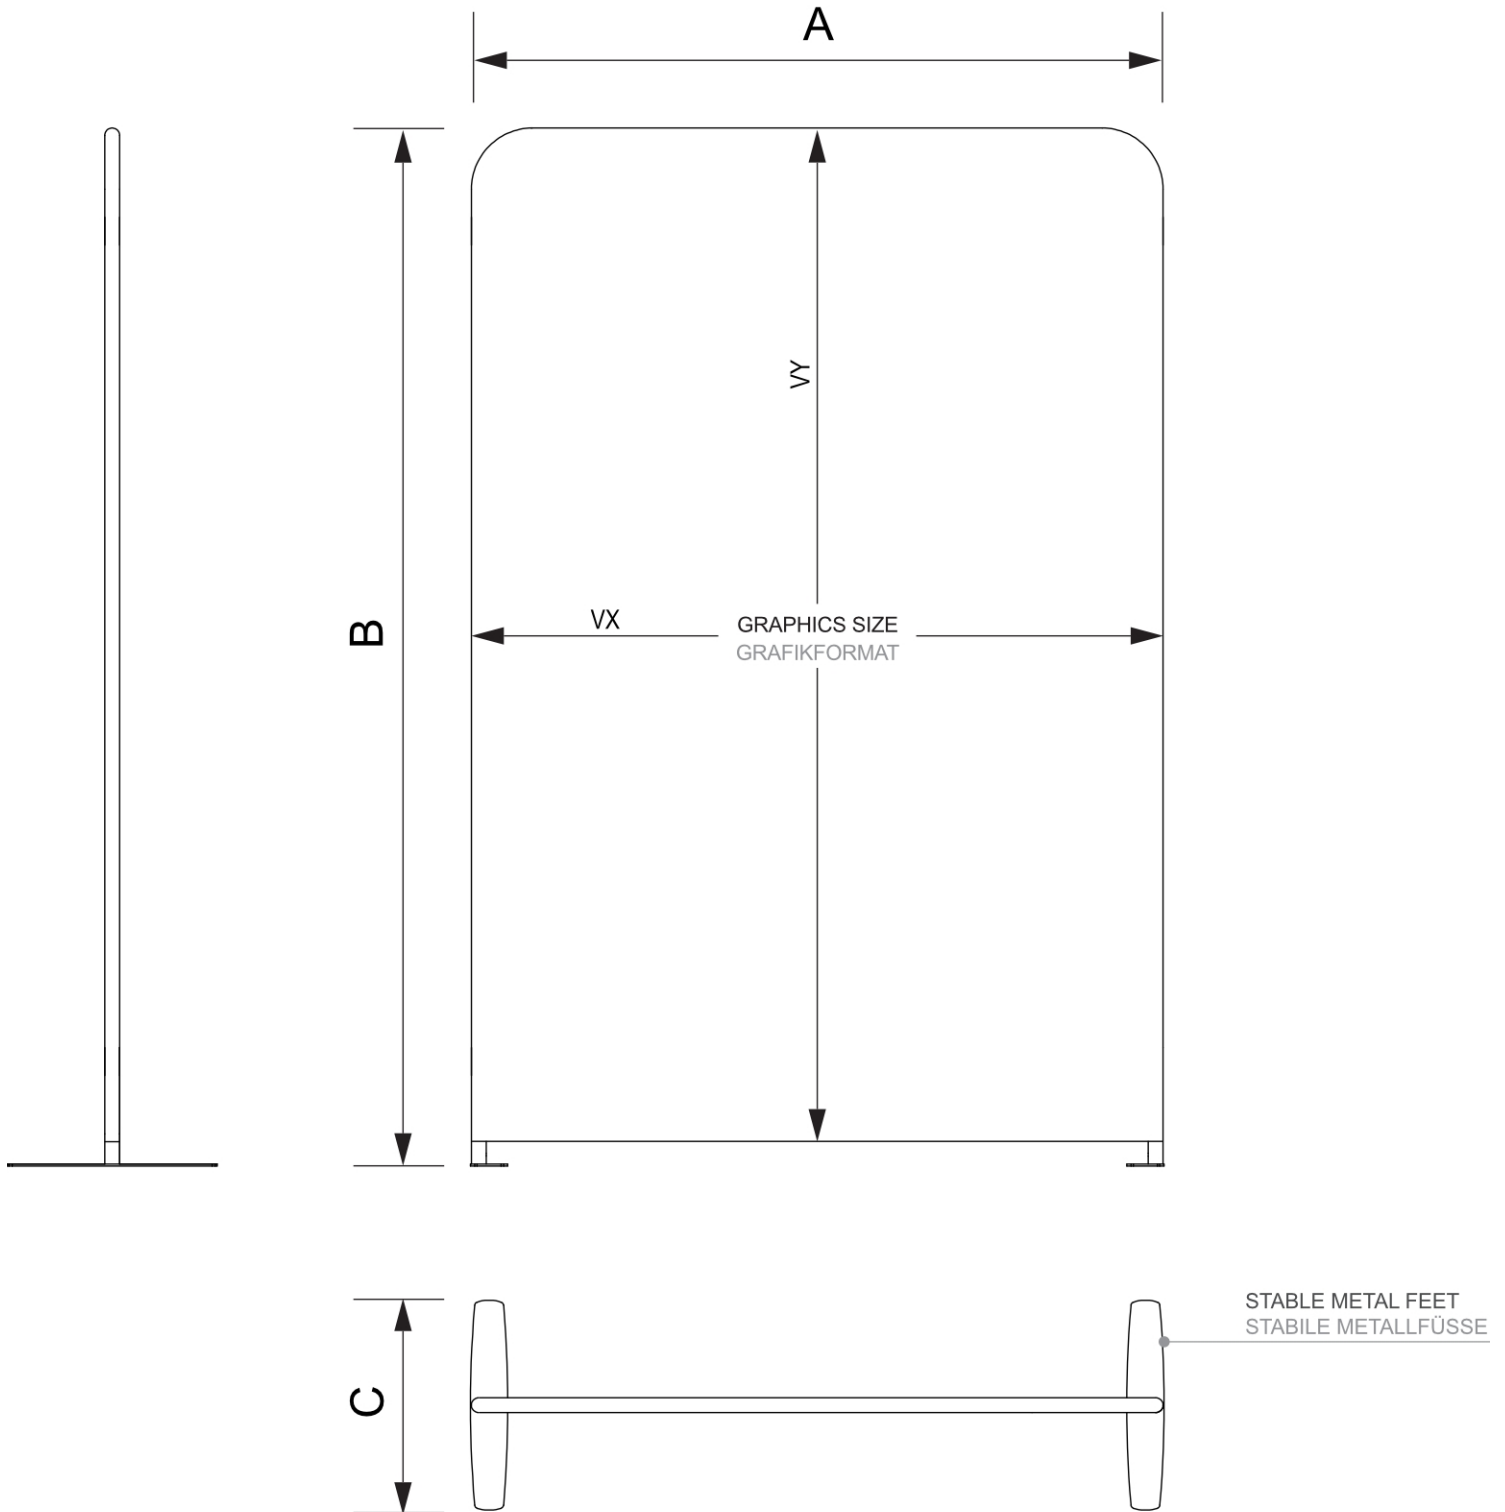

## Zipper-Wall Straight Basic 250 x 230 cm

ZWSE250-230

- Łatwy i szybki montaż dzięki możliwości montażu bez użycia narzędzi
- W zestawie luksusowa, miękka torba do przenoszenia
- Do użytku jednostronnego lub dwustronnego

## Zipper-Wall Straight Basic 250 x 230 cm

ZWSE250-230

### PODSTAWOWE INFORMACJE

SKU	Sizes (mm) (A x B x C)	Format (mm)	Widoczny rozmiar (mm) (VXxVY)	Rozstaw otworów (mm) (XxY)
ZWSE250-230	2500 x 2300 x 450	2500 x 2300 mm	2500 x 2300 mm	-

Orientacja	Weight (kg)
Pionowy	6,92